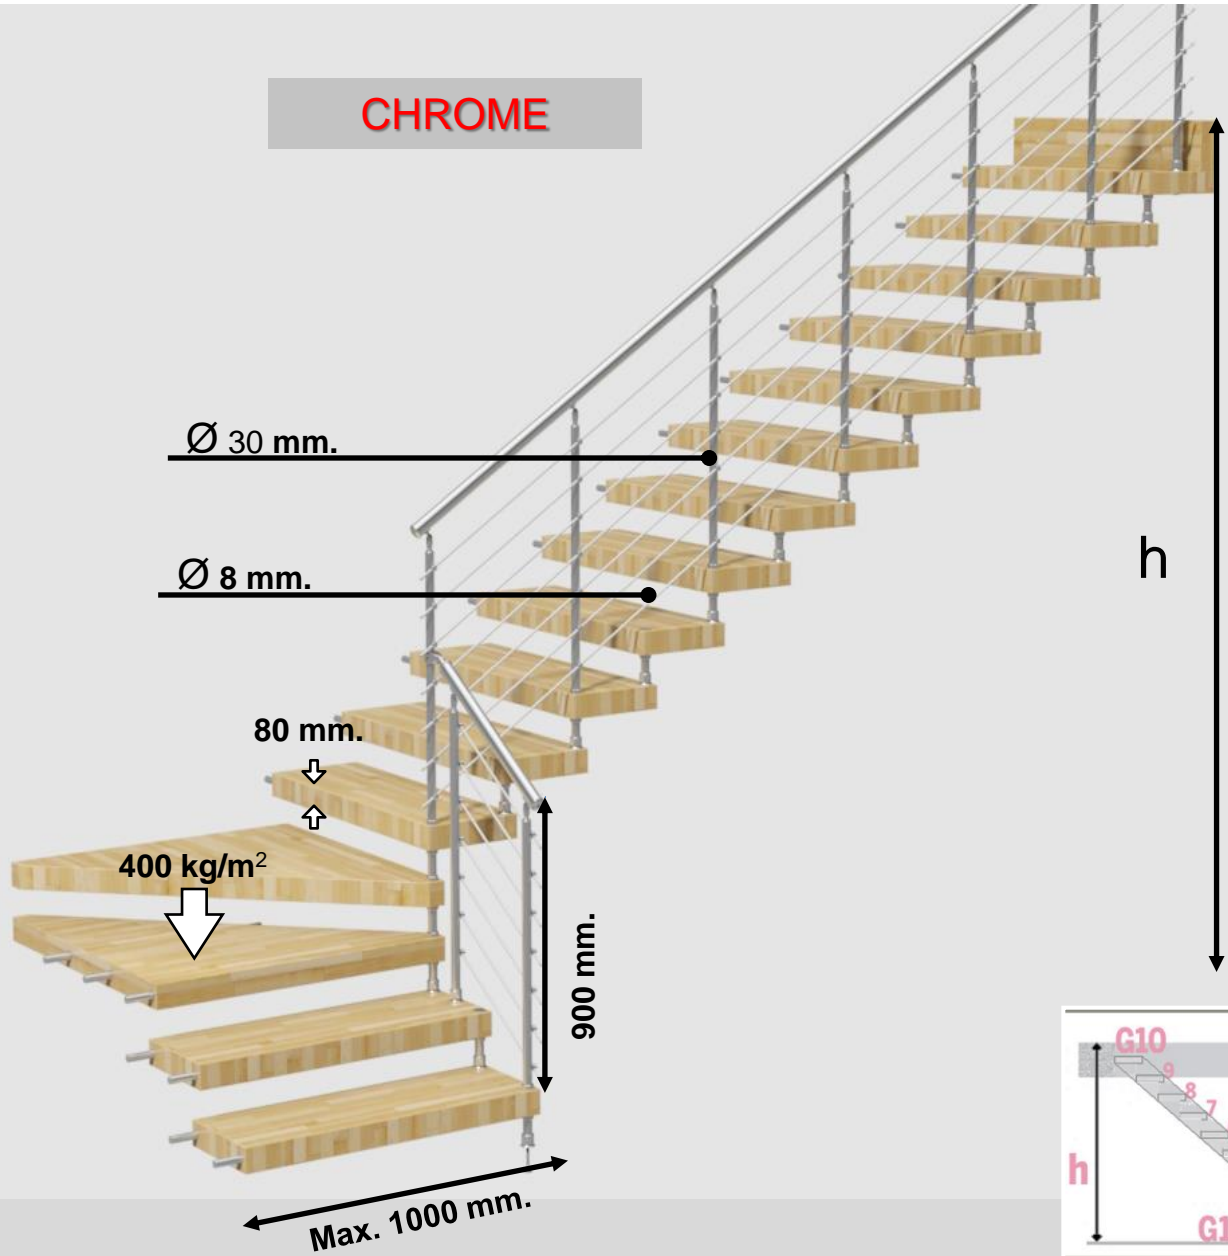

Forme · Formes · Shapes · Formen · Formas

CHROME

CHROME

	G10	G11	G12	G13	G14	G15	G16	G17
h	h	h	h	h	h	h	h	h
	1925	2100	2275	2450	2625	2800	2975	3150
	2325	2540	2755	2970	3185	3400	3615	3830

OPTIONAL

COLORS

Faggio, Beech, Hêtre, Buche, Haya